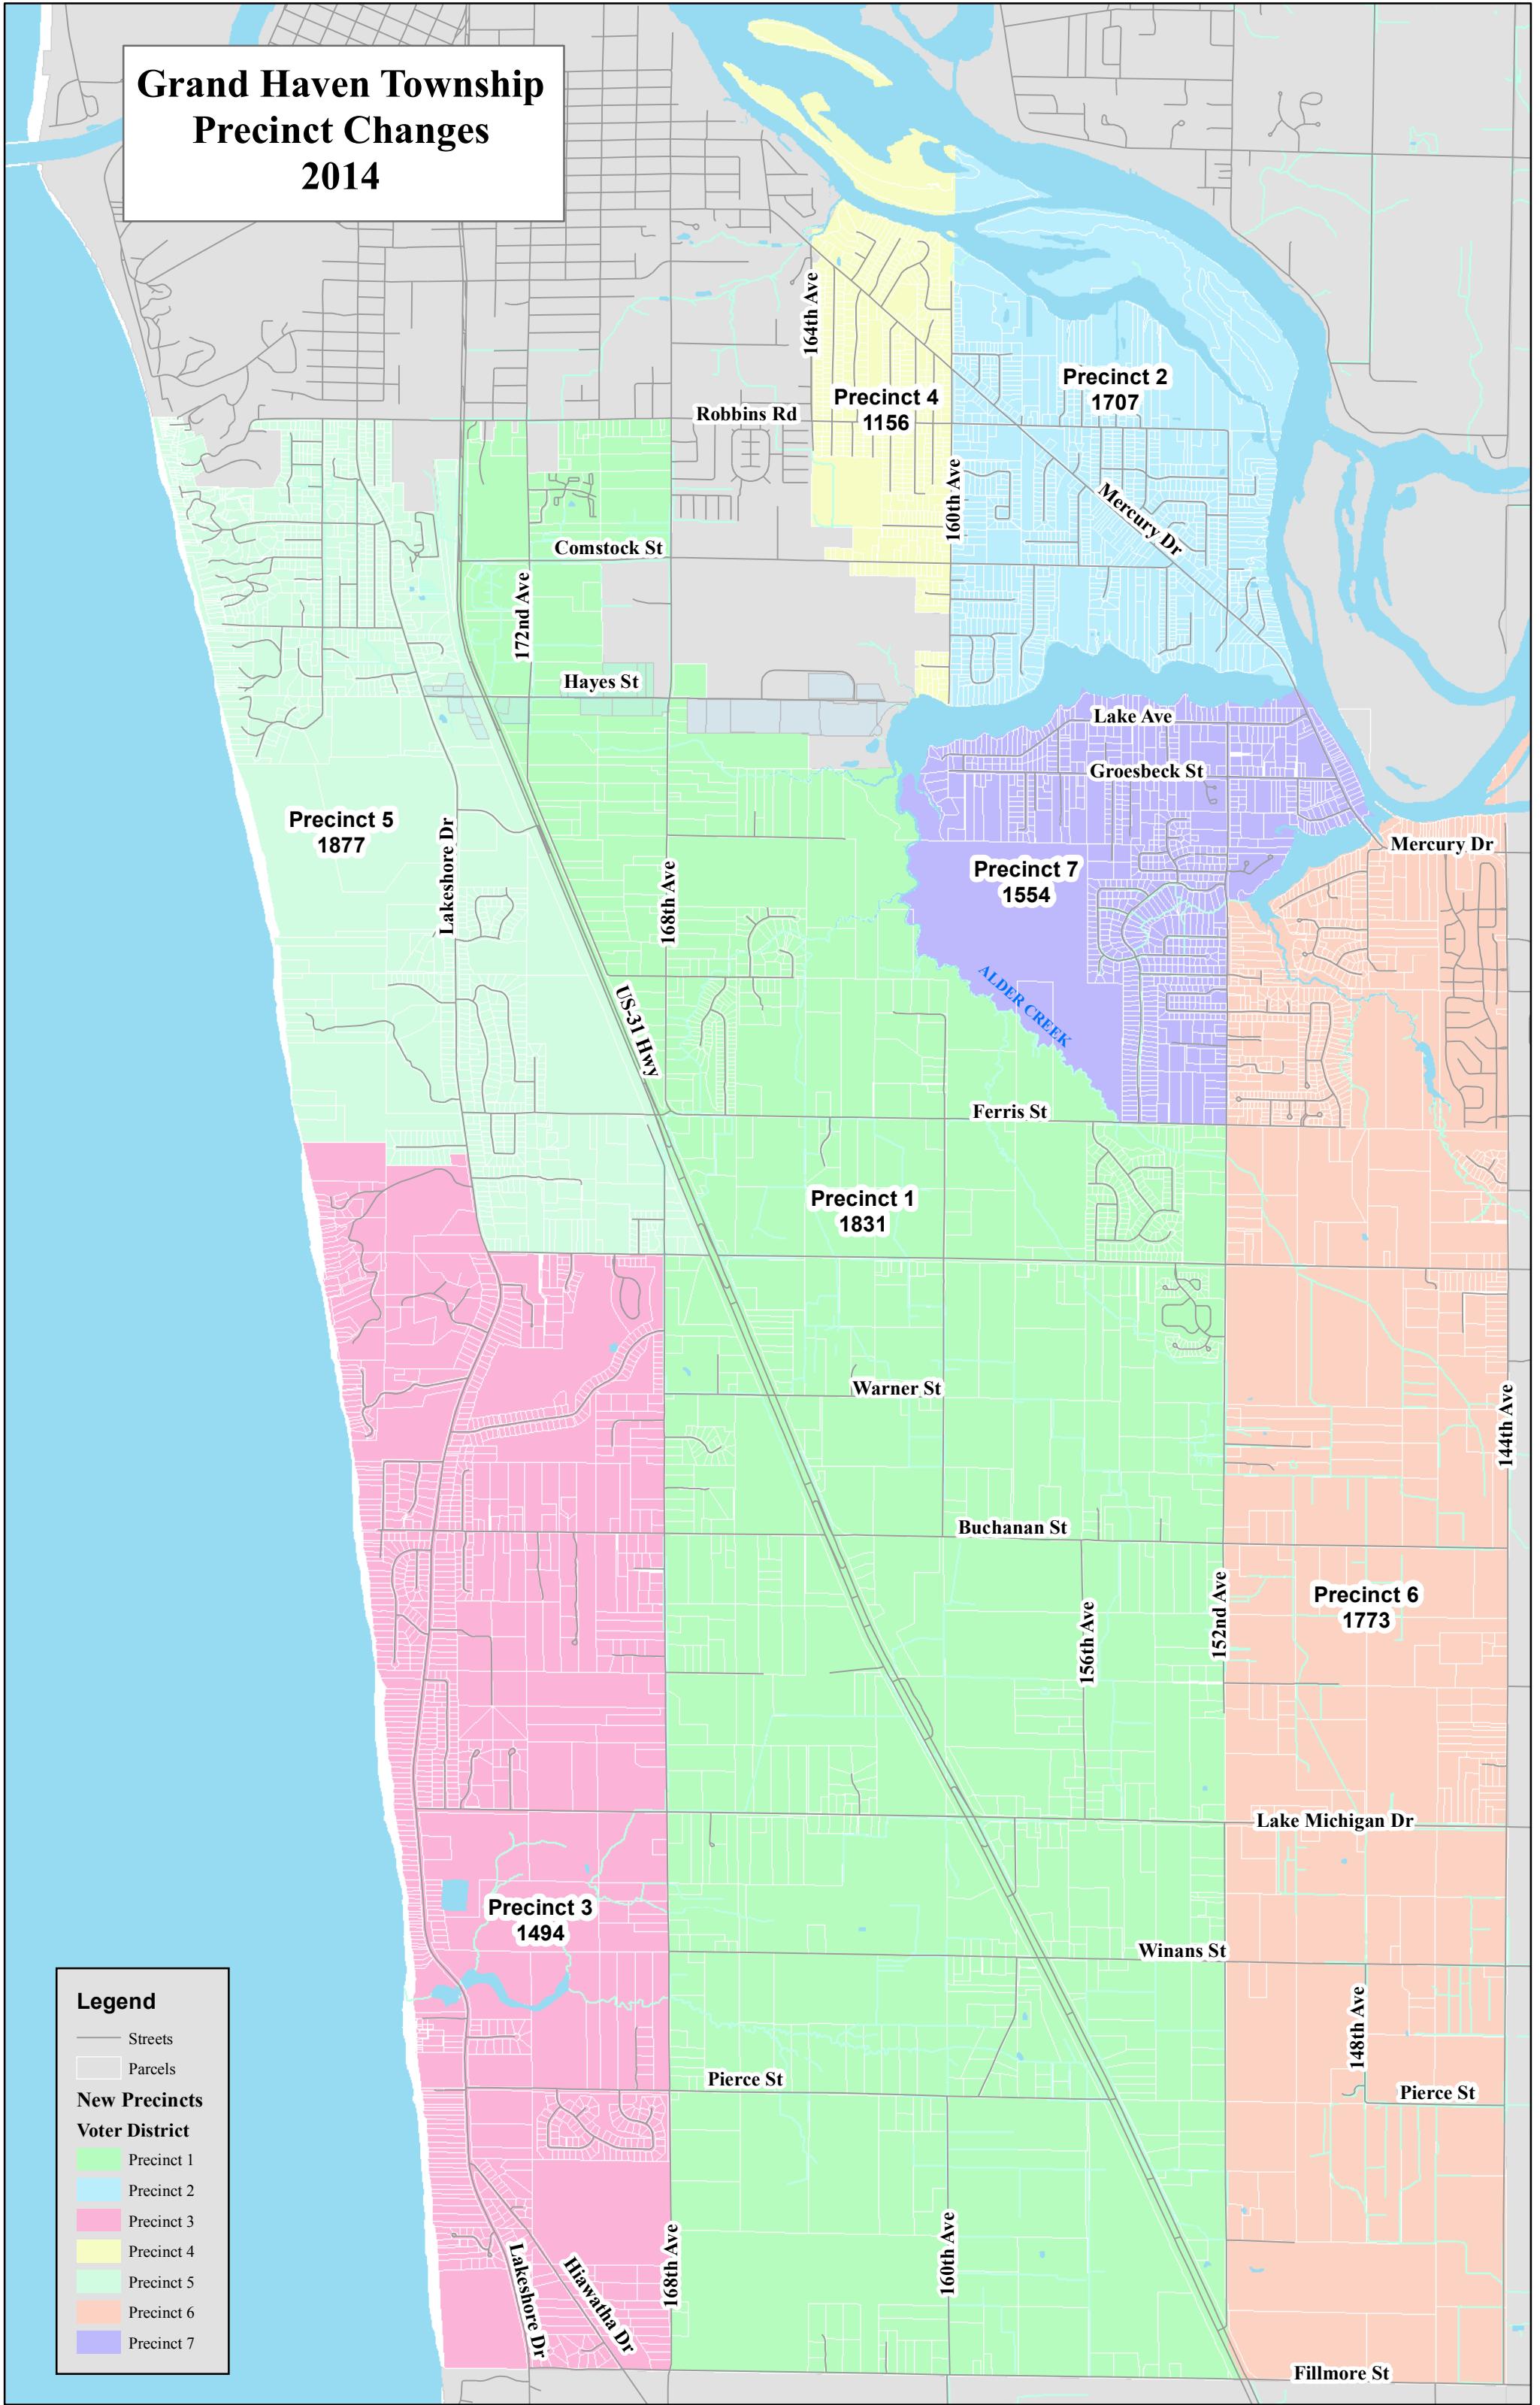

Grand Haven Township Precinct Changes 2014

Legend

- Streets
- ▭ Parcels
- New Precincts**
- Voter District**
- ▭ Precinct 1
- ▭ Precinct 2
- ▭ Precinct 3
- ▭ Precinct 4
- ▭ Precinct 5
- ▭ Precinct 6
- ▭ Precinct 7

Precinct 5
1877

Precinct 4
1156

Precinct 2
1707

Precinct 7
1554

Precinct 1
1831

Precinct 6
1773

Precinct 3
1494

Robbins Rd

Mercury Dr

Lake Ave

Groesbeck St

Mercury Dr

ALDER CREEK

Ferris St

Warner St

Buchanan St